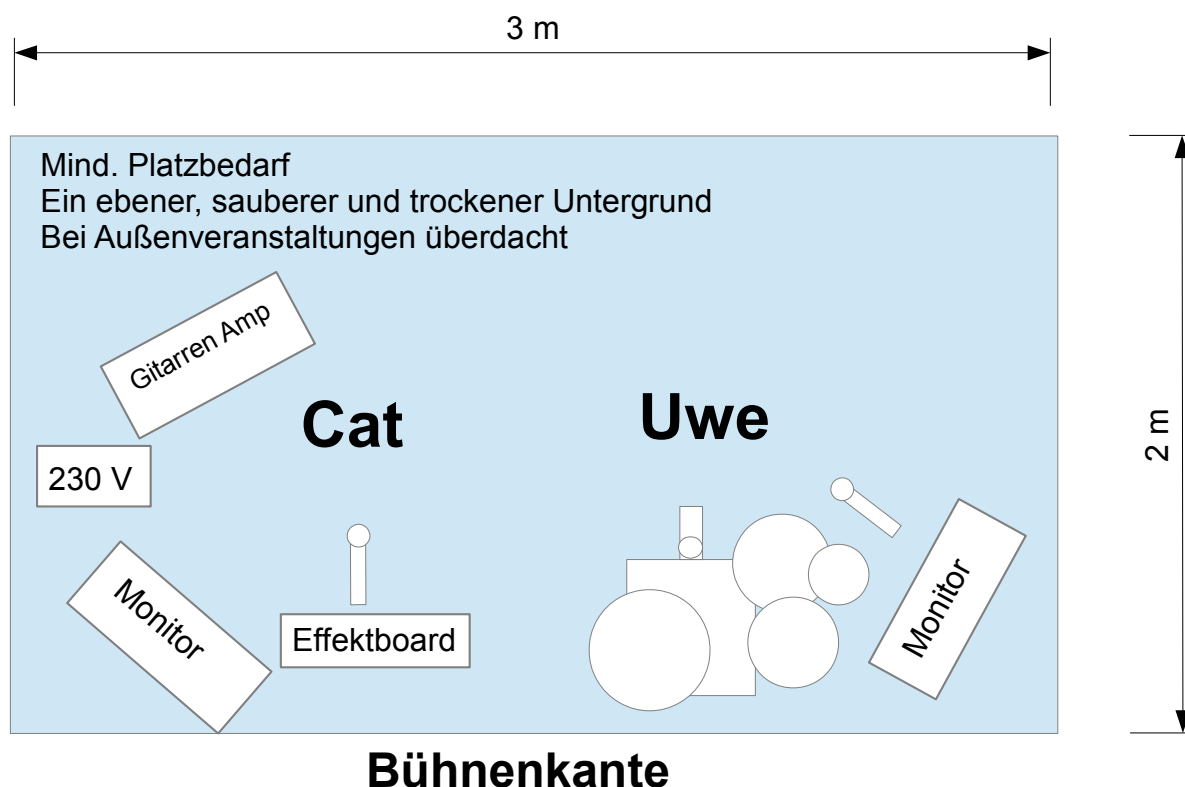

Bühnenplan Cat'n'U – Deutschland's kleinste Band ganz GROSS

Cat

- 1 X Gesangsmikro
auf Galgenstativ
- Gitarre:
- Strom für das Effektboard,
den Gitarrensender
und den Amp
- 1 Mikro zur Gitarrenabnahme

Uwe

- 1 X Gesangsmikro
auf Galgenstativ
- Standschlagzeug:
- 1 X Kick
- 1 X Snare
- 1 X Hi Hat
- 2 X Becken
- 1 X Schellenring fest montiert

Kanalbelegung

CH 01	Vocals Cat	FX Hall + Delay	auf Monitor
CH 02	Vocals Uwe	FX Hall + Delay	auf Monitor
CH 03	Gitarre		auf Monitor
CH 04	Kick		auf Monitor
CH 05	Snare		
CH 06	Hi Hat		
CH 07	Overhead		
CH 08	Overhead		